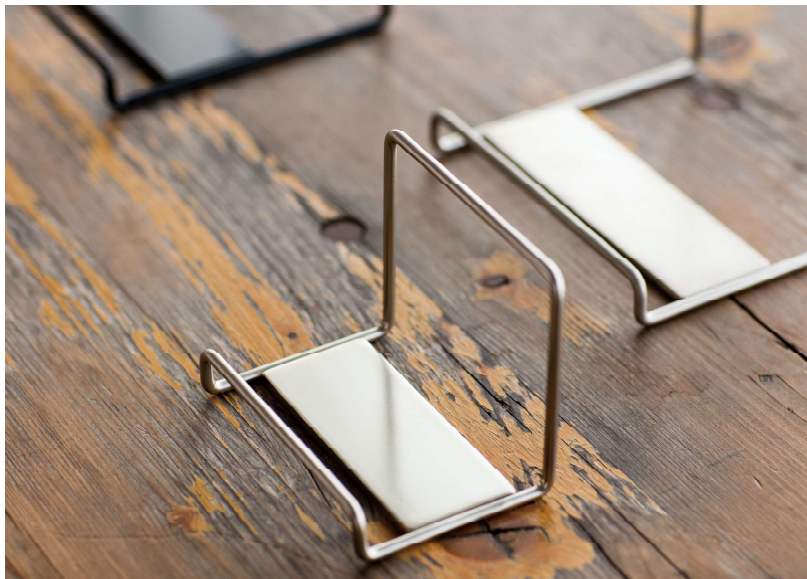

Di04: バッグスタンド S

ニッケルサテン / 黒塗装
ホワイトニッケル
W130 D130 H265~485