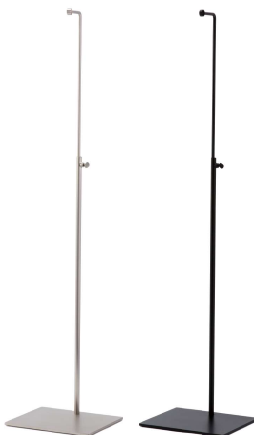

Di06: ハンガースタンド

ニッケルサテン / 黒塗装
ホワイトニッケル
W180 D150 H510~920

ニッケルサテン / 黒塗装
ホワイトニッケル
W182 D17 H235

Em05: A4POP

ニッケルサテン / 黒塗装
ホワイトニッケル
W212 D120 H331