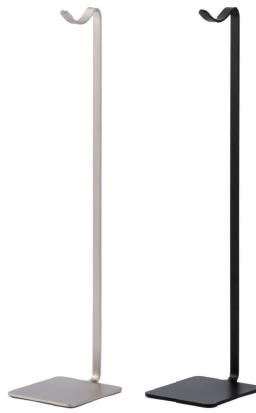

Li13: キューブ M

アクリル透明 / アクリル白
W83 D83 T50

Su01: シューズスタンド

ニッケルサテン / 黒塗装
W110 D132 H250

Su02: 帽子スタンド

ニッケルサテン / 黒塗装
W110 D132.5 H380

Su03: バッグスタンド

ニッケルサテン / 黒塗装
W110 D132.5 H500