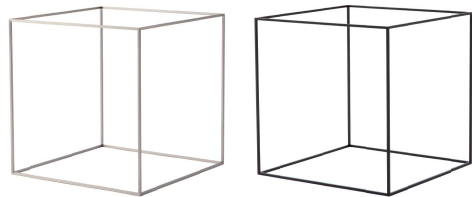

Li10: 金属板 L

ニッケルサテン / 黒塗装
W180 D180 T4

Li11: アクリル板 L

アクリル透明 / アクリル白
W210 D210 T10

Li07: フレームキューブ

ニッケルサテン / 黒塗装
W200 D200 H200

Li12: キューブ S

アクリル透明 / アクリル白
W83 D83 T25