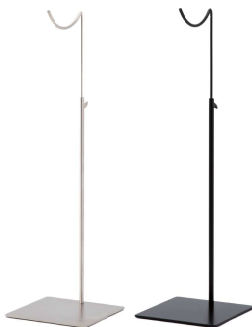

Di05: バッグスタンド M

ニッケルサテン / 黒塗装
ホワイトニッケル
W150 D150 H360~660